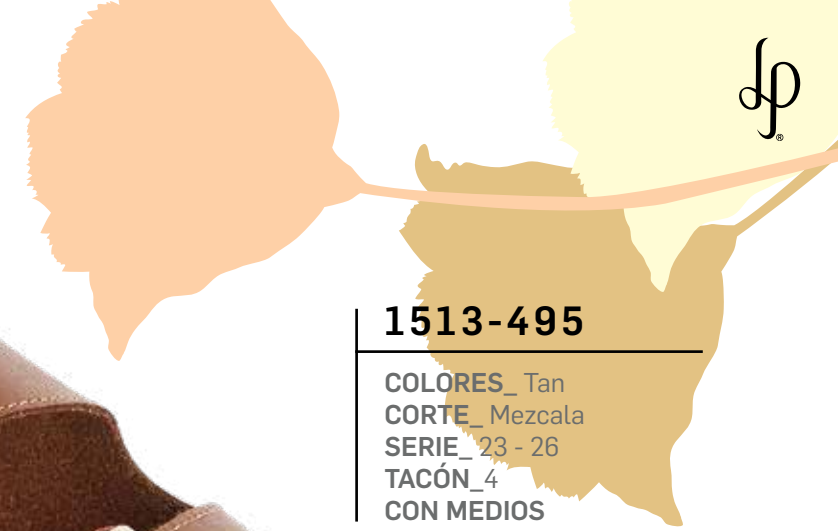

1513-465

COLORES_ Armañag
CORTE_ Argelia
SERIE_ 23 - 26
TACÓN_ 4
CON MEDIOS