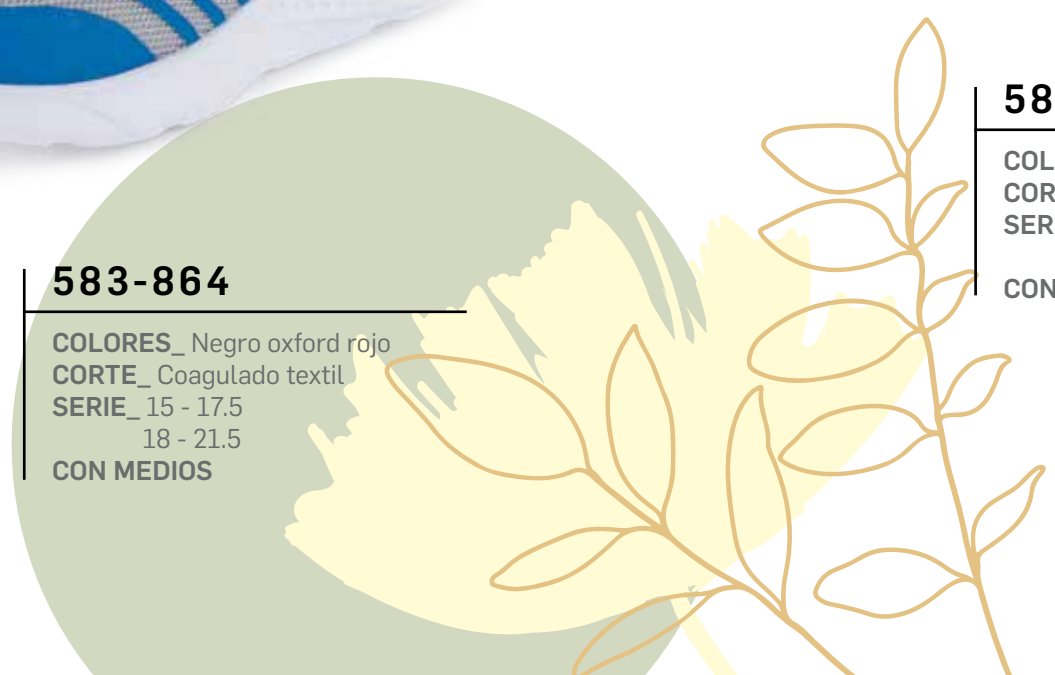

583-864

COLORES_ Negro oxford rojo
CORTE_ Coagulado textil
SERIE_ 15 - 17.5
18 - 21.5
CON MEDIOS